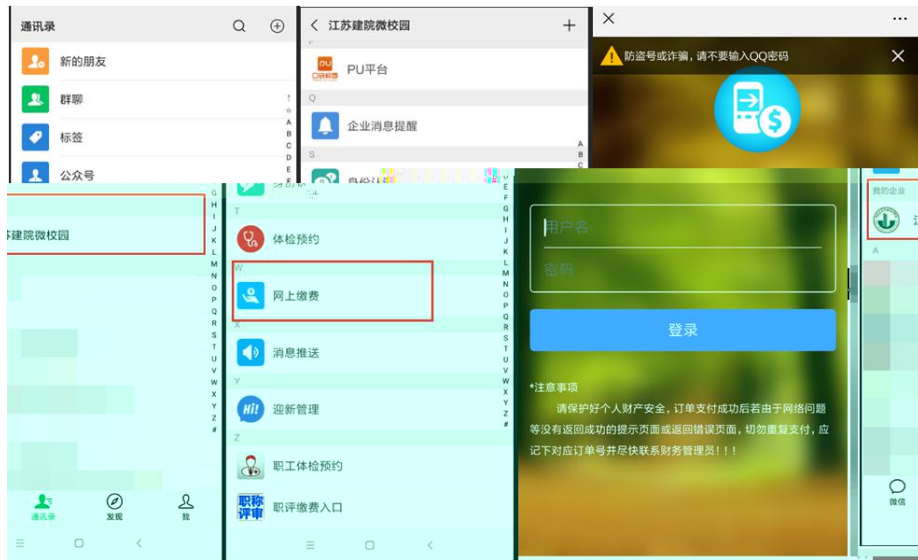

5. 公寓 品 定

为 公寓 ，使宿 整 ， 免因 带公寓 品 成寝室 杂乱无 序，同时也为了减 同学们 旅 担或 ，学校 公开招标 为

大家准备了

新 在完成 建 微校园 册后，打开微信 录， 入“ 建 微校
园”， 击“ 上 ”， 入 户名和密 后 。

户名：录取 书上 号；

初始密 ： 份 后六位。

： 份 号最后字母 X 大写，密 修改后与 密 一 。

核对 已 姓名、学号及学 关信息， 击右下 支付即可。